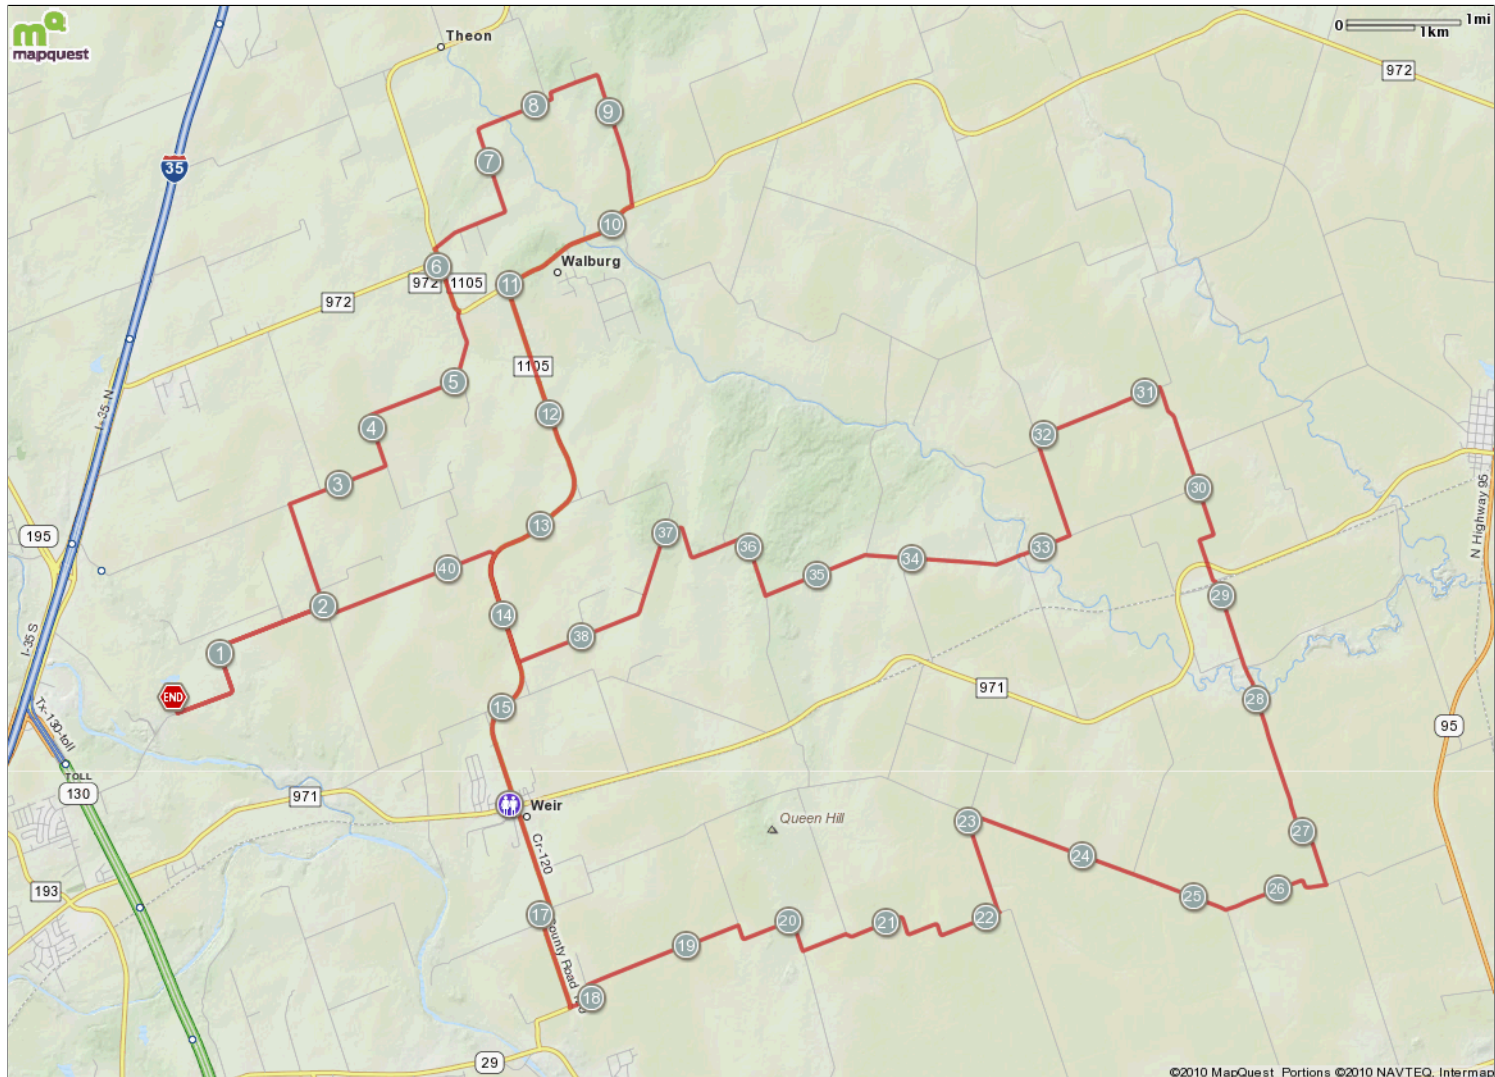

ROUTE DESCRIPTION:
No Description Provided

ROUTE DESCRIPTION:
 No Description Provided

Notes		
AT	FOR	NOTES
0.18 mi.	1mi 4456ft	Turn left at Co Rd 152
2.03 mi.	4620ft	Turn left at Co Rd 140
2.9 mi.	4708ft	Turn right at Co Rd 150
3.79 mi.	1mi 4325ft	Turn left to stay on Co Rd 150
5.61 mi.	2215ft	Turn left at Farm to Market Rd 1105 N/ Farm to Market Rd 972 W
6.03 mi.	795ft	Turn right at Farm to Market Rd 1105 N
6.18 mi.	3614ft	Turn right at Co Rd 317
6.87 mi.	1mi 1691ft	Turn left to stay on Co Rd 317
8.19 mi.	1mi 3410ft	Continue straight onto Co Rd 316
9.83 mi.	1mi 1500ft	Turn right at Farm to Market Rd 972 W
11.12 mi.	4mi 4021ft	Turn left at Farm to Market Rd 1105 S
15.88 mi.	209ft	Turn right at W 2nd St
15.92 mi.	294ft	Turn left at N Main St
15.97 mi.	41ft	Bathroom
15.98 mi.	244ft	Turn left at Farm to Market Rd 971
16.03 mi.	1mi 4050ft	Turn right at Co Rd 120
17.79 mi.	1mi 3788ft	Sharp left at Co Rd 121
19.51 mi.	3018ft	Turn right at Co Rd 126
20.08 mi.	1396ft	Turn right to stay on Co Rd 126

Notes		
AT	FOR	NOTES
20.35 mi.	2091ft	Turn left at Co Rd 191
20.74 mi.	1mi 2988ft	Turn right at Co Rd 127
22.31 mi.	4573ft	Turn left at Co Rd 192
23.17 mi.	2mi 2137ft	Turn right at Co Rd 124
25.58 mi.	5034ft	Turn left to stay on Co Rd 124
26.53 mi.	2mi 3387ft	Turn left at Co Rd 340
29.17 mi.	4735ft	Slight left at Co Rd 380
30.07 mi.	4649ft	Continue straight onto Co Rd 327
30.95 mi.	1mi 800ft	Turn left to stay on Co Rd 327
32.1 mi.	4452ft	Turn left at Co Rd 320
32.95 mi.	2mi 3967ft	Turn right at Co Rd 327
35.7 mi.	1mi 2175ft	Turn right at Co Rd 156
37.11 mi.	1mi 4205ft	Turn left at Co Rd 153
38.91 mi.	4797ft	Turn right at Farm to Market Rd 1105 N
39.81 mi.	1mi 2912ft	Turn left at Co Rd 149
41.37 mi.	426ft	Turn right at Co Rd 140
41.45 mi.	1mi 4456ft	Turn left at Co Rd 140
43.29 mi.	637ft	Turn left at Co Rd 152
43.41 mi.	-	Stop