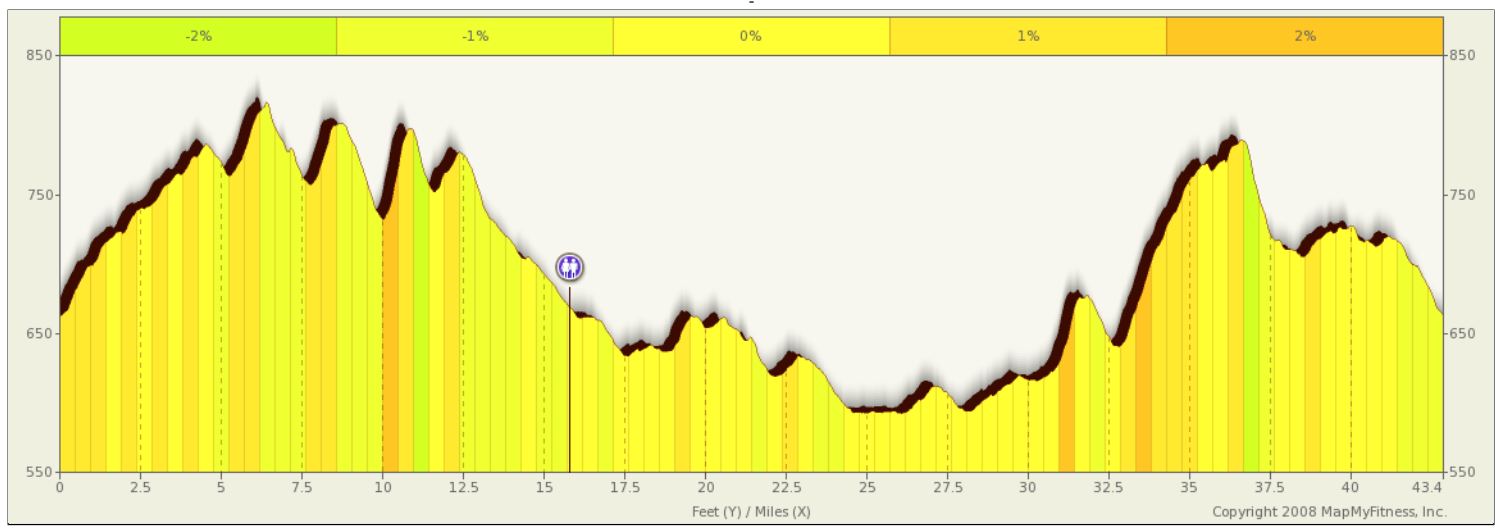

ROUTE DESCRIPTION:
No Description Provided

ROUTE DESCRIPTION:
 No Description Provided

Notes		
AT	FOR	NOTES
0.18 mi.	1mi 4456ft	Turn left at Co Rd 152
2.03 mi.	4620ft	Turn left at Co Rd 140
2.9 mi.	4708ft	Turn right at Co Rd 150
3.79 mi.	1mi 4325ft	Turn left to stay on Co Rd 150
5.61 mi.	2215ft	Turn left at Farm to Market Rd 1105 N/ Farm to Market Rd 972 W
6.03 mi.	795ft	Turn right at Farm to Market Rd 1105 N
6.18 mi.	3614ft	Turn right at Co Rd 317
6.87 mi.	1mi 1691ft	Turn left to stay on Co Rd 317
8.19 mi.	1mi 3410ft	Continue straight onto Co Rd 316
9.83 mi.	1mi 1500ft	Turn right at Farm to Market Rd 972 W
11.12 mi.	4mi 4021ft	Turn left at Farm to Market Rd 1105 S
15.88 mi.	209ft	Turn right at W 2nd St
15.92 mi.	294ft	Turn left at N Main St
15.97 mi.	41ft	Bathroom
15.98 mi.	244ft	Turn left at Farm to Market Rd 971
16.03 mi.	1mi 4050ft	Turn right at Co Rd 120
17.79 mi.	1mi 3788ft	Sharp left at Co Rd 121
19.51 mi.	3018ft	Turn right at Co Rd 126
20.08 mi.	1396ft	Turn right to stay on Co Rd 126

Notes		
AT	FOR	NOTES
20.35 mi.	2091ft	Turn left at Co Rd 191
20.74 mi.	1mi 2988ft	Turn right at Co Rd 127
22.31 mi.	4573ft	Turn left at Co Rd 192
23.17 mi.	2mi 2137ft	Turn right at Co Rd 124
25.58 mi.	5034ft	Turn left to stay on Co Rd 124
26.53 mi.	2mi 3387ft	Turn left at Co Rd 340
29.17 mi.	4735ft	Slight left at Co Rd 380
30.07 mi.	4649ft	Continue straight onto Co Rd 327
30.95 mi.	1mi 800ft	Turn left to stay on Co Rd 327
32.1 mi.	4452ft	Turn left at Co Rd 320
32.95 mi.	2mi 3967ft	Turn right at Co Rd 327
35.7 mi.	1mi 2175ft	Turn right at Co Rd 156
37.11 mi.	1mi 4205ft	Turn left at Co Rd 153
38.91 mi.	4797ft	Turn right at Farm to Market Rd 1105 N
39.81 mi.	1mi 2912ft	Turn left at Co Rd 149
41.37 mi.	426ft	Turn right at Co Rd 140
41.45 mi.	1mi 4456ft	Turn left at Co Rd 140
43.29 mi.	637ft	Turn left at Co Rd 152
43.41 mi.	-	Stop